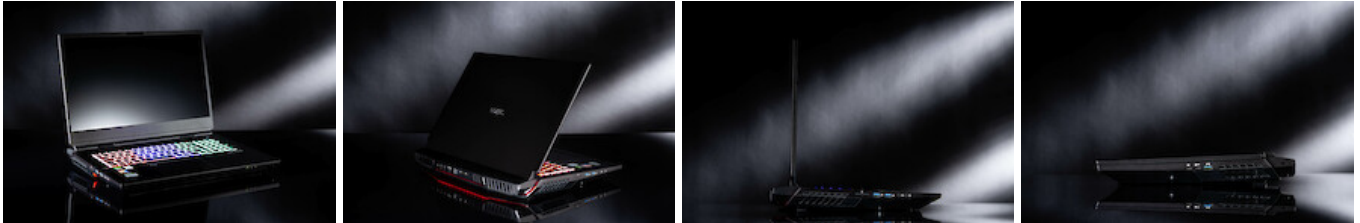

NEXOC. GX7

NEXOC. präsentiert mit dem GX7 das ultimative Hardcore-Gaming-Gerät. Dank erstklassiger Hardware und Technologien zum Niederknien wirst du im Nullkommanichts in die erste Reihe bugsiert, um hartnäckige Gegner zu lokalisieren und souverän auszuknipsen. An vorderster Front kann deine geschundene Zockerseele ihre Wunden lecken und sich bereit machen für die nächste Invasion. Noch schneller, noch weiter, noch länger und alles, bis spät in die Nacht!